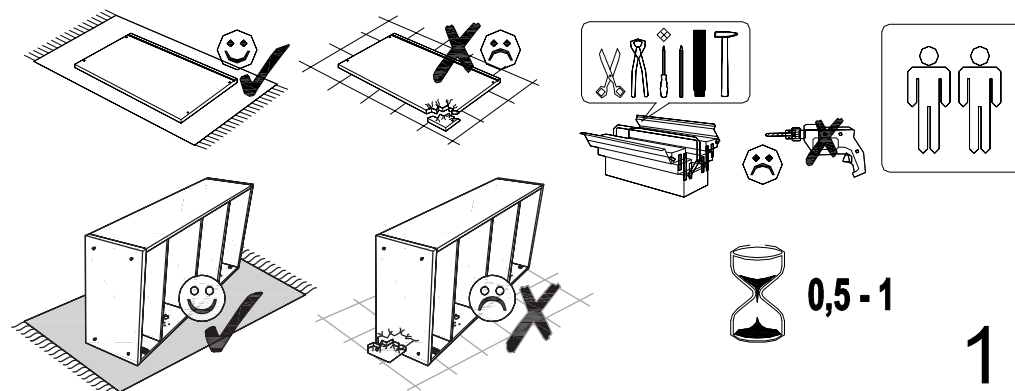

15.09.2023